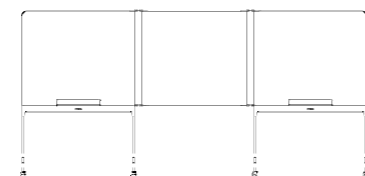

Mesas y tableros Eduk

Mapa de producto

Tablero paneles móviles
Superficie borrable
240 x 110 x 18 cm

Tablero Simple
130 x 120 cm
Altura: 190 cm - Rodachinas

Tablero Zig Zag
397 x 120 cm
Altura: 190 cm - Rodachinas

Tablero a Pared
240 - 120 x 120 cm

Rack contenedor
62 x 46 x 152 cm
Rodachinas

Soporte TV
170 x 91 cm
Rodachinas

Biombo
120 x 166 cm
Niveladores y Rodachinas

Sofá estudiante
70 x 60 x 77 cm
Niveladores

Carro Portátil + Video Beam
90 x 91 cm
Rodachinas

Carro Cafetería
80 x 100 x 40 cm
Rodachinas

Carro para Libros
80 x 100 x 40 cm
Rodachinas

Mesa trapezoidal doble
Alturas: 74 - 100 cm
Niveladores y rodachinas
130 x 60 superficie

Mesa rectangular doble
130 x 60 cm superficie
Alturas: 74 - 100 cm
Niveladores y rodachinas